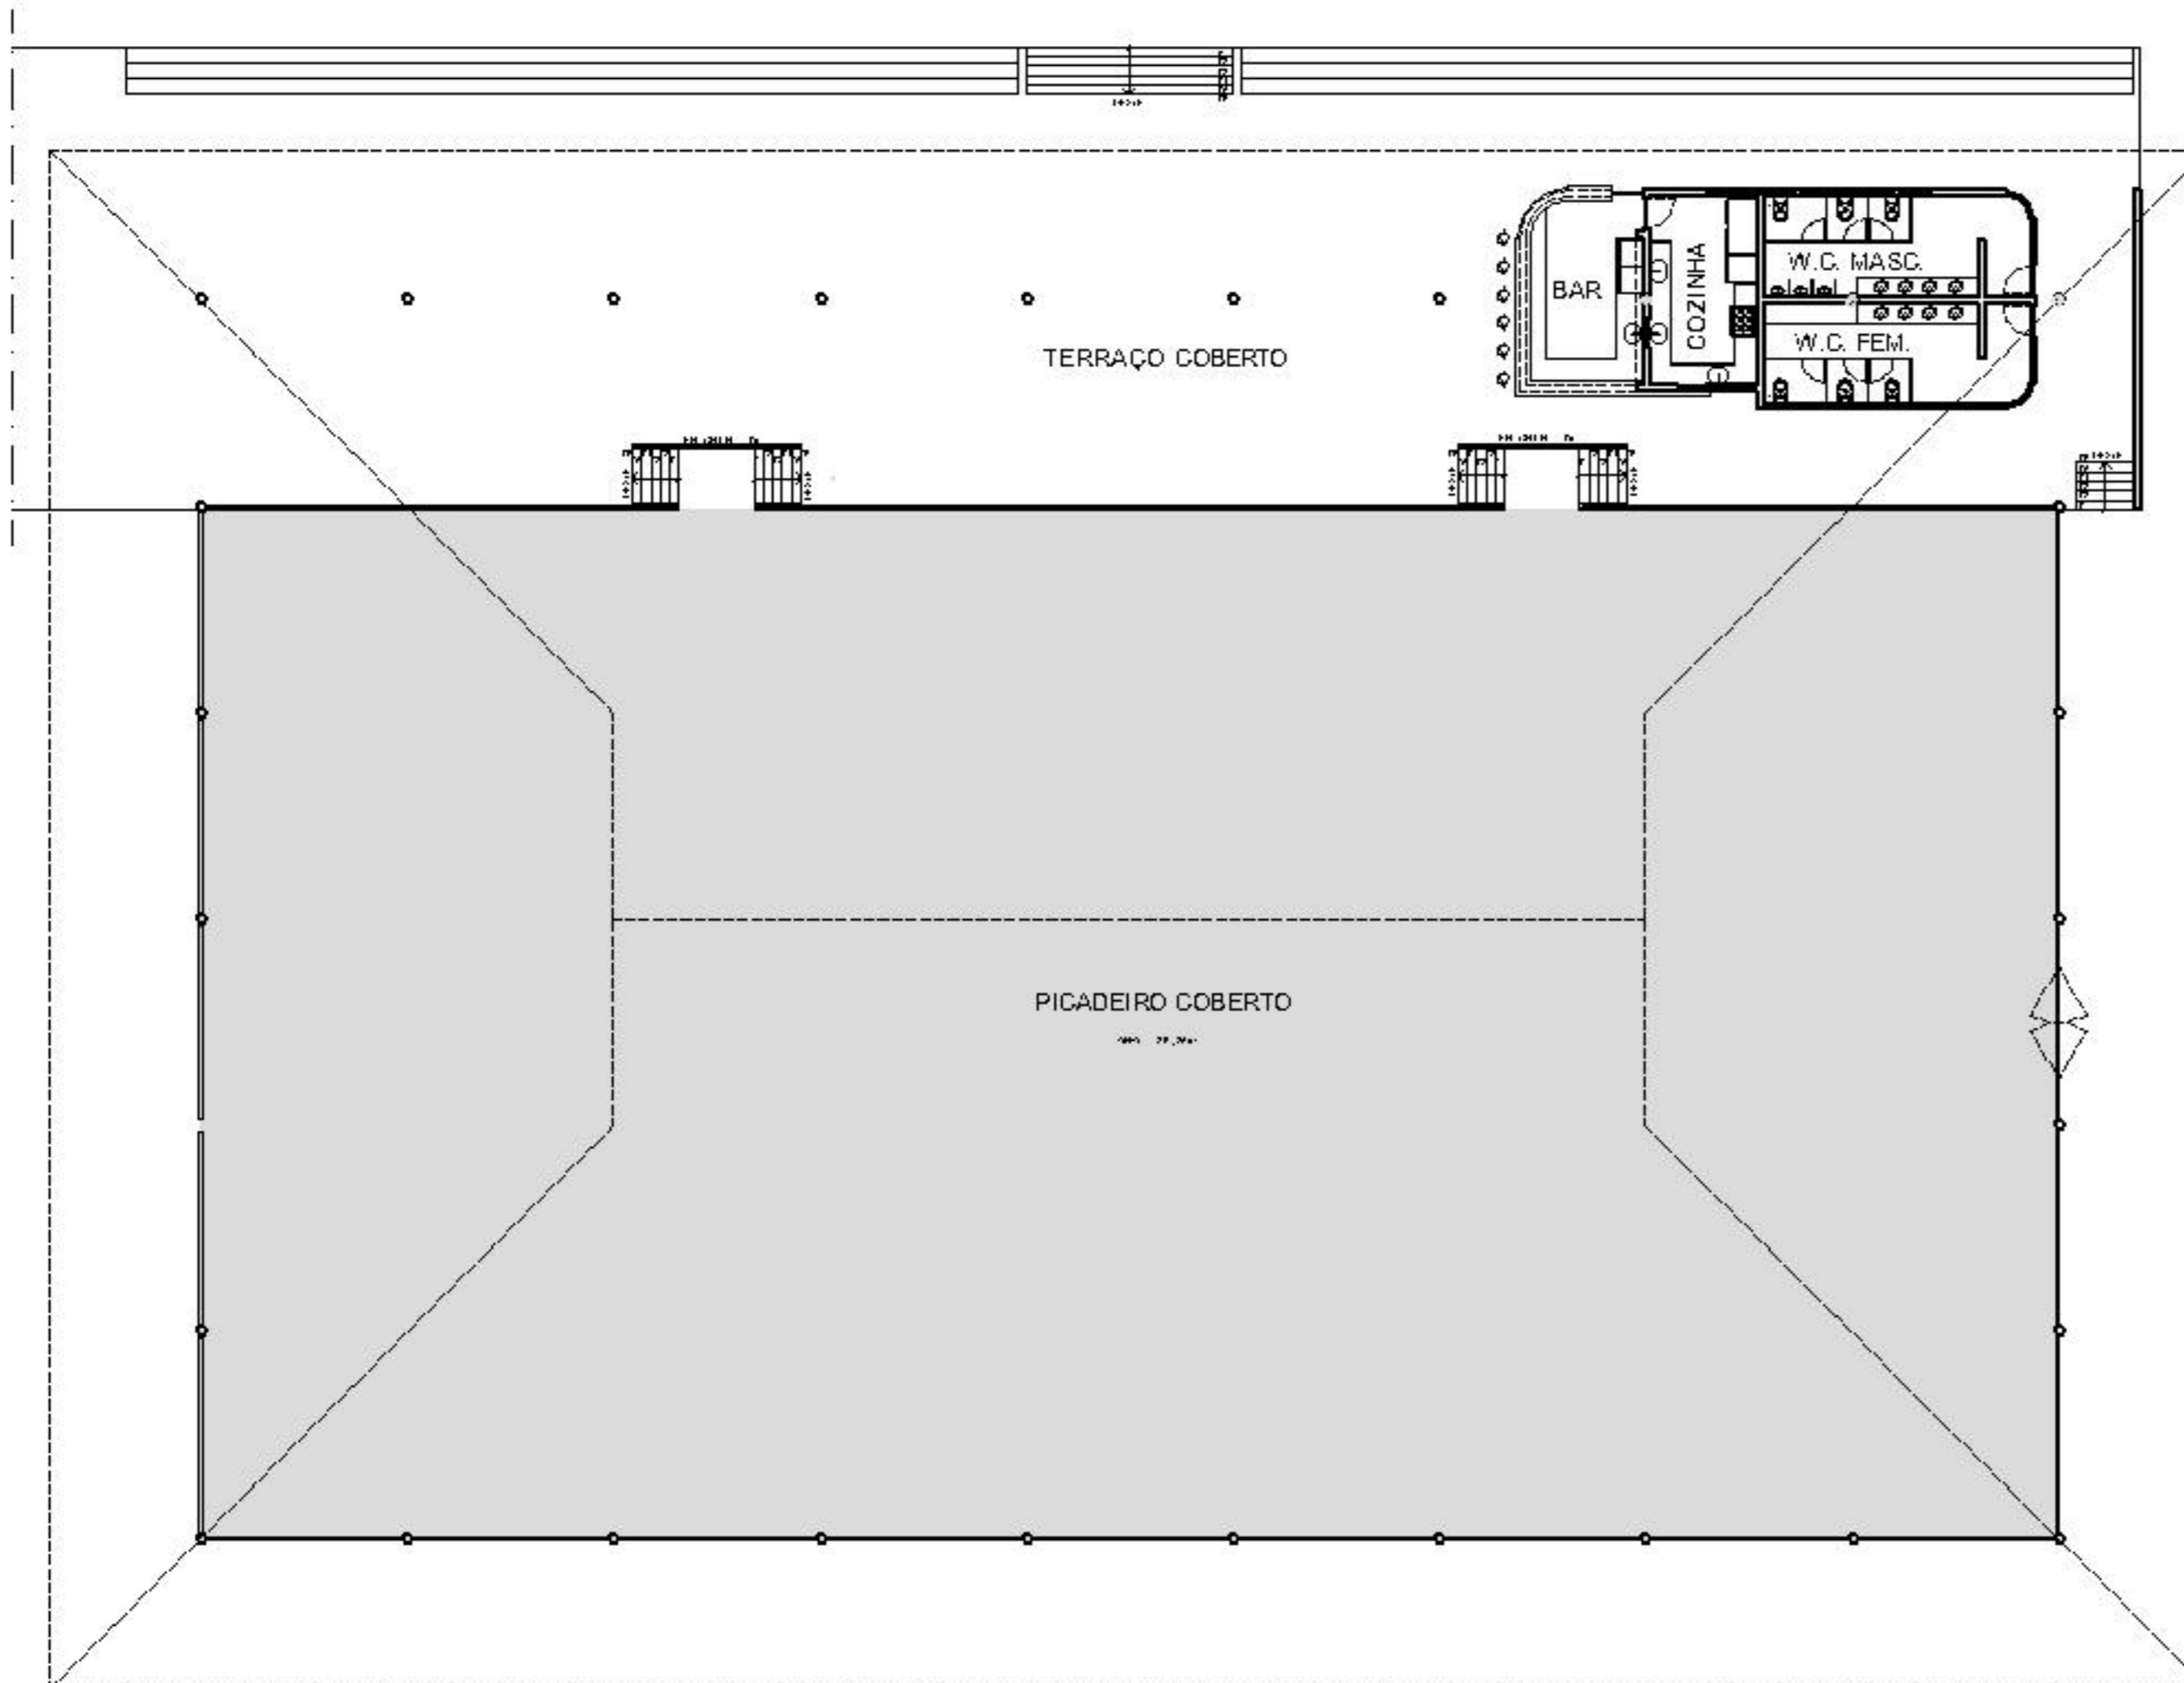

HOTEL VILLA HIPICA
Gravatá-PE

Rua Dr. Amaury de Medeiros, 1000 - Boa Vista
Boa Vista - Gravatá/PE - CEP - 55.643-000
Pabx: (81) 3533-9600

ARENA DE EVENTOS

DADOS TÉCNICOS:
Área = 1.353,60m²
Dimensão = 27.40m x 49.40m
Pé-direito = 6.70m (Menor)
Pé-direito = 11.30m (Maior)

PLANTA BAIXA - PICADEIRO COBERTO

ESCALA

1/200

PROJETO	OTEL WILLE HIPICA	PLANTA DE EXECUÇÃO
LOCAL	COSEB BICOTAS DOBESA	
PLANTA	05 - A/c	PLANTA BAIXA - LAYOUT QUARTOS
PROJETO	PROJETO	PROJETO
 Engenharia e Construção		