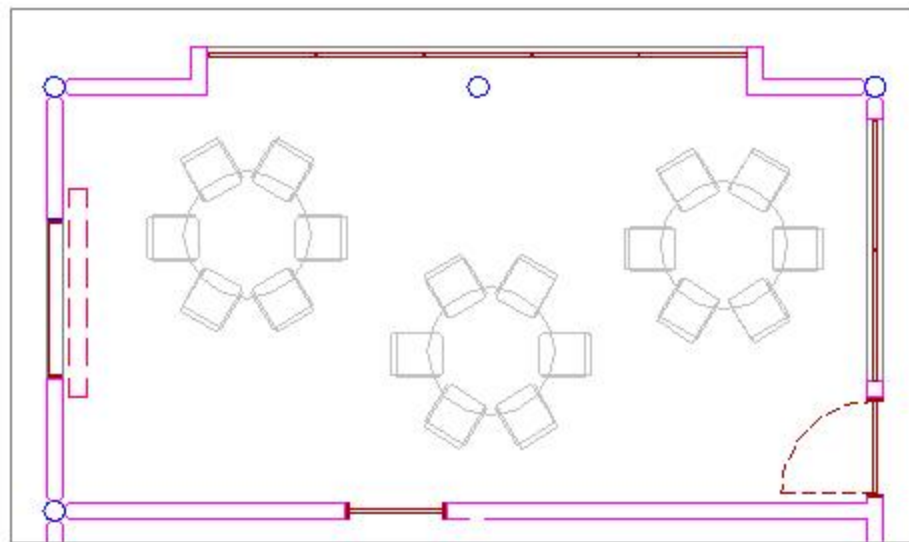

Pé-direito = 3.00m

LAY OUT: FORM. AUDITORIO

CAPACIDADE = 35 pessoas

HOTEL VILLA HIPICA Gravatá-PE

Rua Dr. Amaury de Medeiros, 1000 -Boa Vista
Boa Vista - Gravatá/PE - CEP.: 55.643-000
Pabx: (81) 3533-9600

AUDITÓRIO QUARTO-DE-MILHA

DADOS TÉCNICOS:

Área = 32m²

Dimens.=7.60m x 3.85m

Pé-direito = 3.00m

LAY OUT: BUFFET

CAPACIDADE = 18 pessoas

HOTEL VILLA HIPICA Gravatá-PE

Rua Dr. Amaury de Medeiros, 1000 -Boa Vista
Boa Vista - Gravatá/PE - CEP.: 55.643-000
Pabx: (81) 3533-9600

AUDITÓRIO QUARTO-DE-MILHA

DADOS TÉCNICOS:

Área = 32m²

Dimens.=7.60m x 3.85m

Pé-direito = 3.00m

LAY OUT: FORMATO ESCOLA

Dimens.=7.60m x 3.85m

Pé-direito = 3.00m

LAY OUT: FORMATO U

CAPACIDADE = 15 pessoas