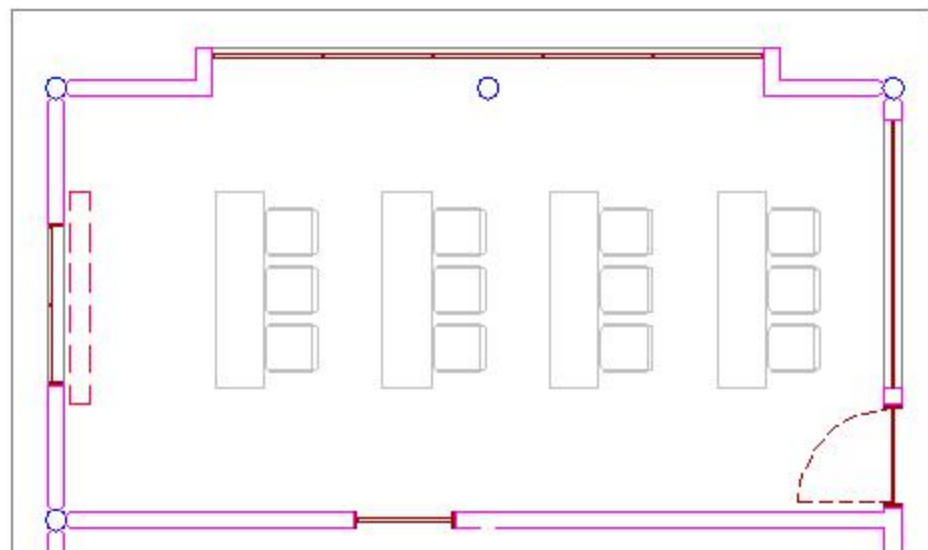

Pé-direito = 3.00m

LAY OUT: FORM. AUDITORIO

CAPACIDADE = 35 pessoas

HOTEL VILLA HIPICA Gravatá-PE

Rua Dr. Amaury de Medeiros, 1000 -Boa Vista
Boa Vista - Gravatá/PE - CEP.: 55.643-000
Pabx: (81) 3533-9600

AUDITÓRIO QUARTO-DE-MILHA

DADOS TÉCNICOS:

Área = 32m²

Dimens.=7.60m x 3.85m

Pé-direito = 3.00m

LAY OUT: BUFFET

CAPACIDADE = 18 pessoas

HOTEL VILLA HIPICA Gravatá-PE

Rua Dr. Amaury de Medeiros, 1000 -Boa Vista
Boa Vista - Gravatá/PE - CEP.: 55.643-000
Pabx: (81) 3533-9600

AUDITÓRIO QUARTO-DE-MILHA

DADOS TÉCNICOS:

Área = 32m²

Dimens.=7.60m x 3.85m

Pé-direito = 3.00m

LAY OUT: FORMATO ESCOLA

Dimens.=7.60m x 3.85m

Pé-direito = 3.00m

LAY OUT: FORMATO U

CAPACIDADE = 15 pessoas